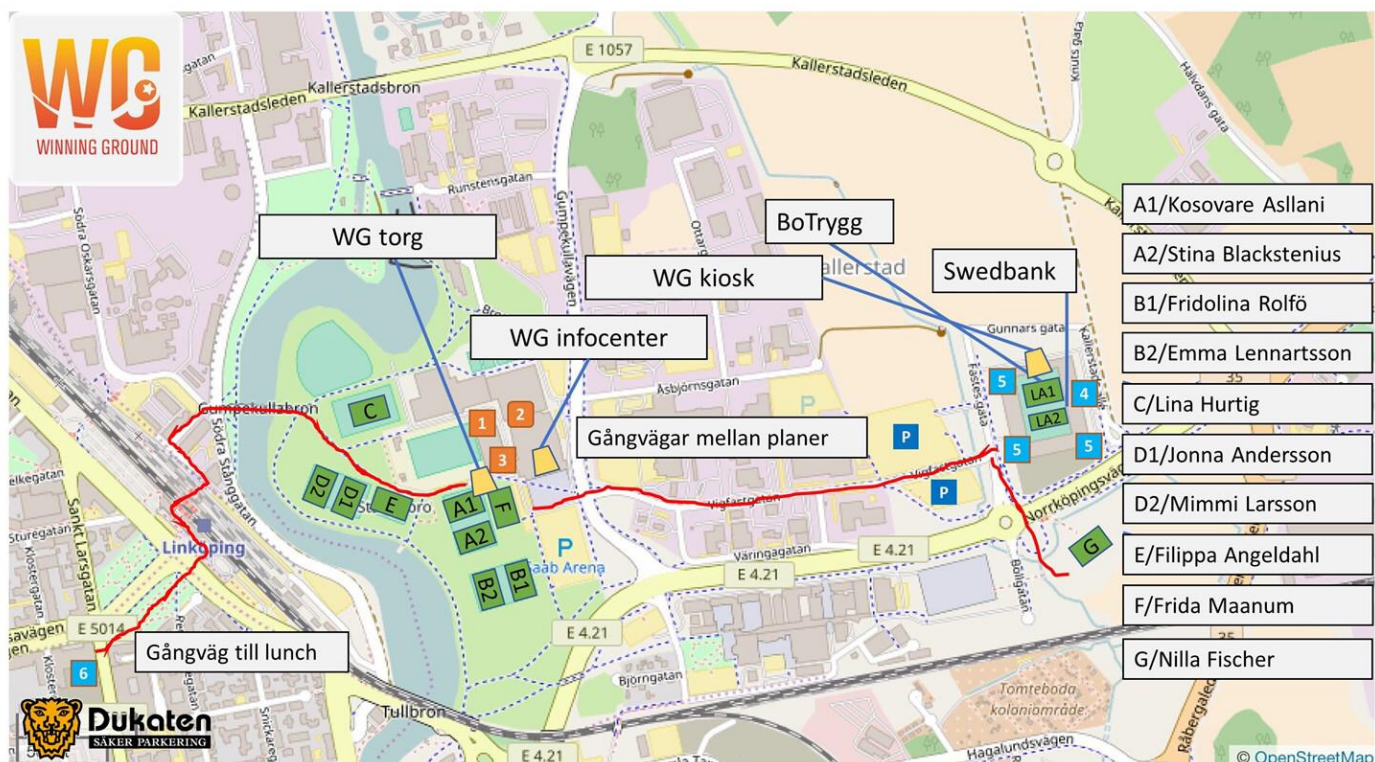

WG infocenter Öppet fredag – lördag 0730-1900 för lagregistrering, information, kiosk, toaletter, borttappade saker

WG torg Öppet fredag – lördag 0830-1900 för kiosk, mat, partners, viss sjukvård, domarcenter

WG kiosk Bemannat vid arenamatcher, fredag 1100-1900, lördag 0900-1630

Toalett/dusch

1. Toaletter/vatten, fredag och lördag 0800-1900
2. Toaletter/vatten i omklädningsrum K, L, M, J fredag och lördag 0800-1900
3. Toaletter/vatten

Övrigt

4. Deltagarentre till Linköpings Arena, endast vid lagets arenamatch
5. Publikentre till Linköpings Arena vid lagens arenamatcher

P Parkering

Deltagarnas förbokade lunch

6. Scandic Frimurarhotellet

För er säkerhet ombeds lagen gå tillsammans och längs de rödmarkerade gångvägarna på kartan mellan spelområden och lunch.